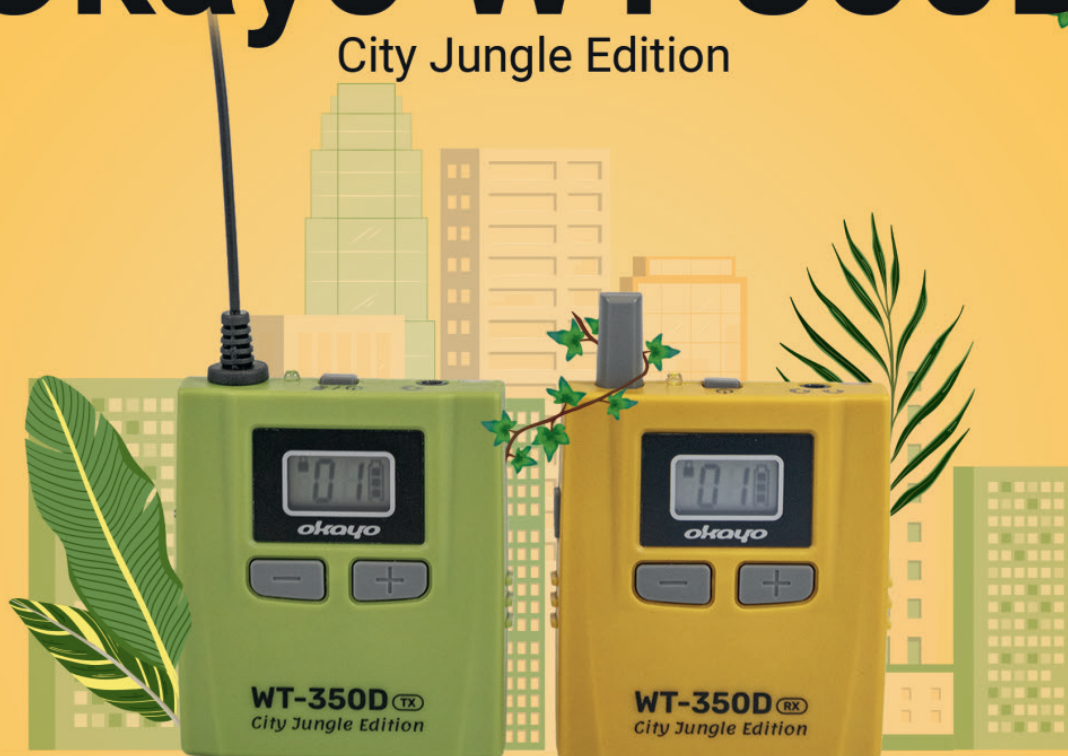

# Okayo WT-350D

City Jungle Edition

Le modèle Okayo WT-350D est la version numérique du modèle analogique WT-350. Il s'agit du premier modèle 2 en 1 qui, **grâce à un simple interrupteur, peut fonctionner comme un système unidirectionnel ou bidirectionnel**, permettant aux participants de la visite de poser des questions. Les appareils sont faciles à utiliser, légers et dotés d'un design moderne et urbain.

**changement de canal à distance**  
sur les récepteurs

**jusqu'à 100 mètres de portée**  
en ligne de mire

**microphone intégré**  
dans l'émetteur

**design original**  
avec couleurs uniques

**communication bidirectionnelle**  
activée par 1 curseur