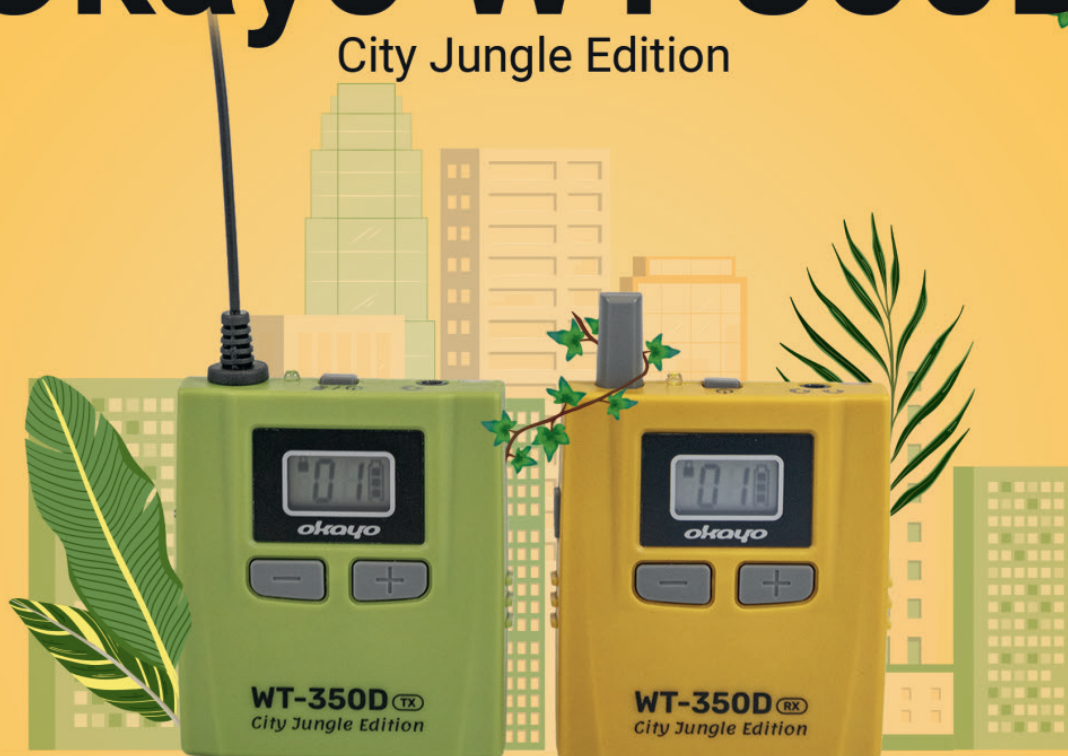

# Okayo WT-350D

City Jungle Edition

Okayo WT-350D è la versione digitale del modello WT-350 analogico ed è il primo modello 2-in-1 che, con un solo interruttore, **può funzionare come sistema unidirezionale o bidirezionale**, consentendo ai partecipanti alla visita di porre domande. Le unità sono facili da usare, leggere e caratterizzate da un design moderno e urbano.

**circa 20 ore di autonomia**  
in caso di alimentazione con 1 pila AA

**resistenza alle interferenze**  
grazie alla modulazione digitale 4GFSK

**sistema HAC**  
per i portatori di apparecchi acustici

# Accessori

**Caricabatterie portatile  
HDC-324**  
per 24 dispositivi

**Borsa da trasporto  
TBX-2**  
per 50 dispositivi

**Borsa da trasporto  
TB-350**  
per 30/50 dispositivi

**Valigia da trasporto  
AC-658**  
per 50 dispositivi